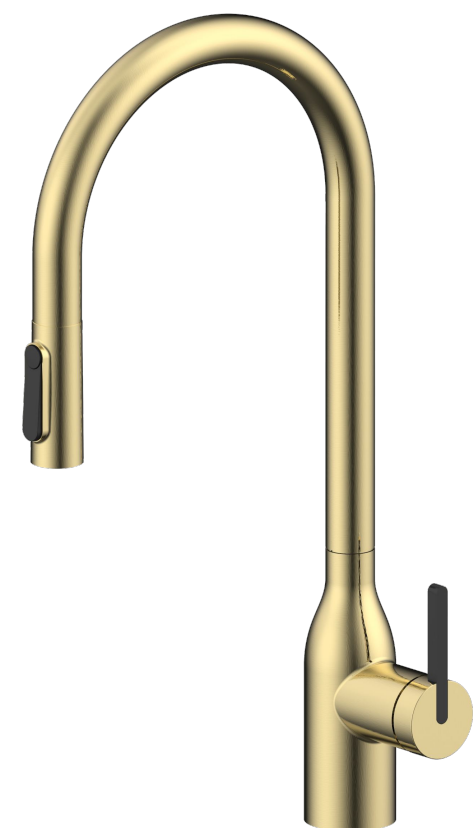

PAULmark

Новинка 2024

UNIVERSAL

Стильный и надежный смеситель
для оснащения кухни

СМЕСИТЕЛЬ UNIVERSAL

Ручка управления подачей воды поворачивается на 90° в одну сторону, поэтому можно ставить смеситель вплотную к стене

Возможность подключения системы фильтрации (подача питьевой воды)

Гибкий выдвижной излив до 60 см

Управление фильтрованной водой при помощи кнопки на конце излива

Переключение режимов воды струя / душ

СМЕСИТЕЛЬ UNIVERSAL

Нержавеющая сталь
(BS)

Хром (CR)

Светлое брашированное
золото (SBG)

Брашированное золото
(BG)

Белый матовый
(WH/431 T)

Вороненая сталь
(GM)

Антрацит (AN)

7 вариантов дизайна

Смеситель Universal представлен в **7-ми вариантах цветовых решений**, которые являются базовыми для кухни в любом дизайне: от классического стиля до современного.

СМЕСИТЕЛЬ UNIVERSAL

Характеристики

Материал	латунь
Поворот излива	180°
Выдвижной излив	да
Возможность подключения фильтра	да
Подводка для воды	нейлоновая оплетка, 40 см
Механизм	керамический картридж
Гарантия	8 лет