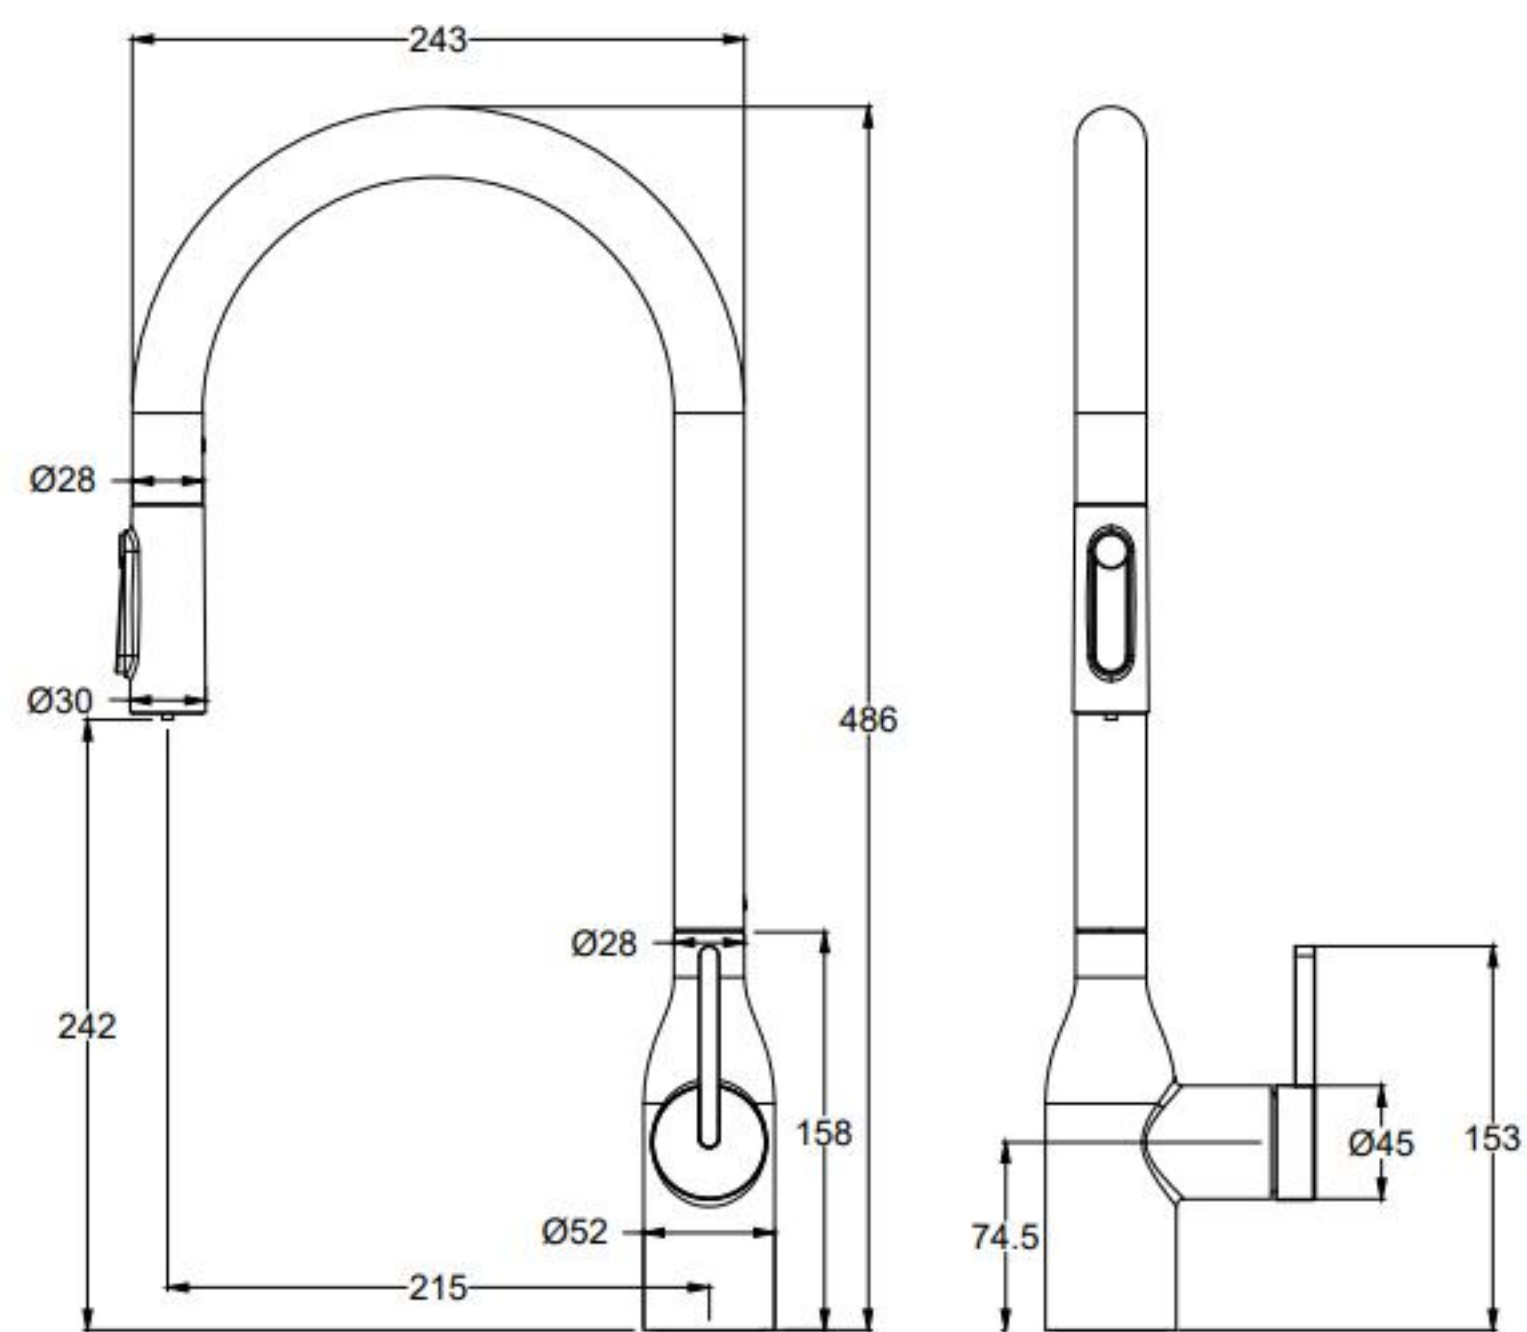

СМЕСИТЕЛЬ UNIVERSAL

Характеристики

Материал	латунь
Поворот излива	180°
Выдвижной излив	да
Возможность подключения фильтра	да
Подводка для воды	нейлоновая оплетка, 40 см
Механизм	керамический картридж
Гарантия	8 лет