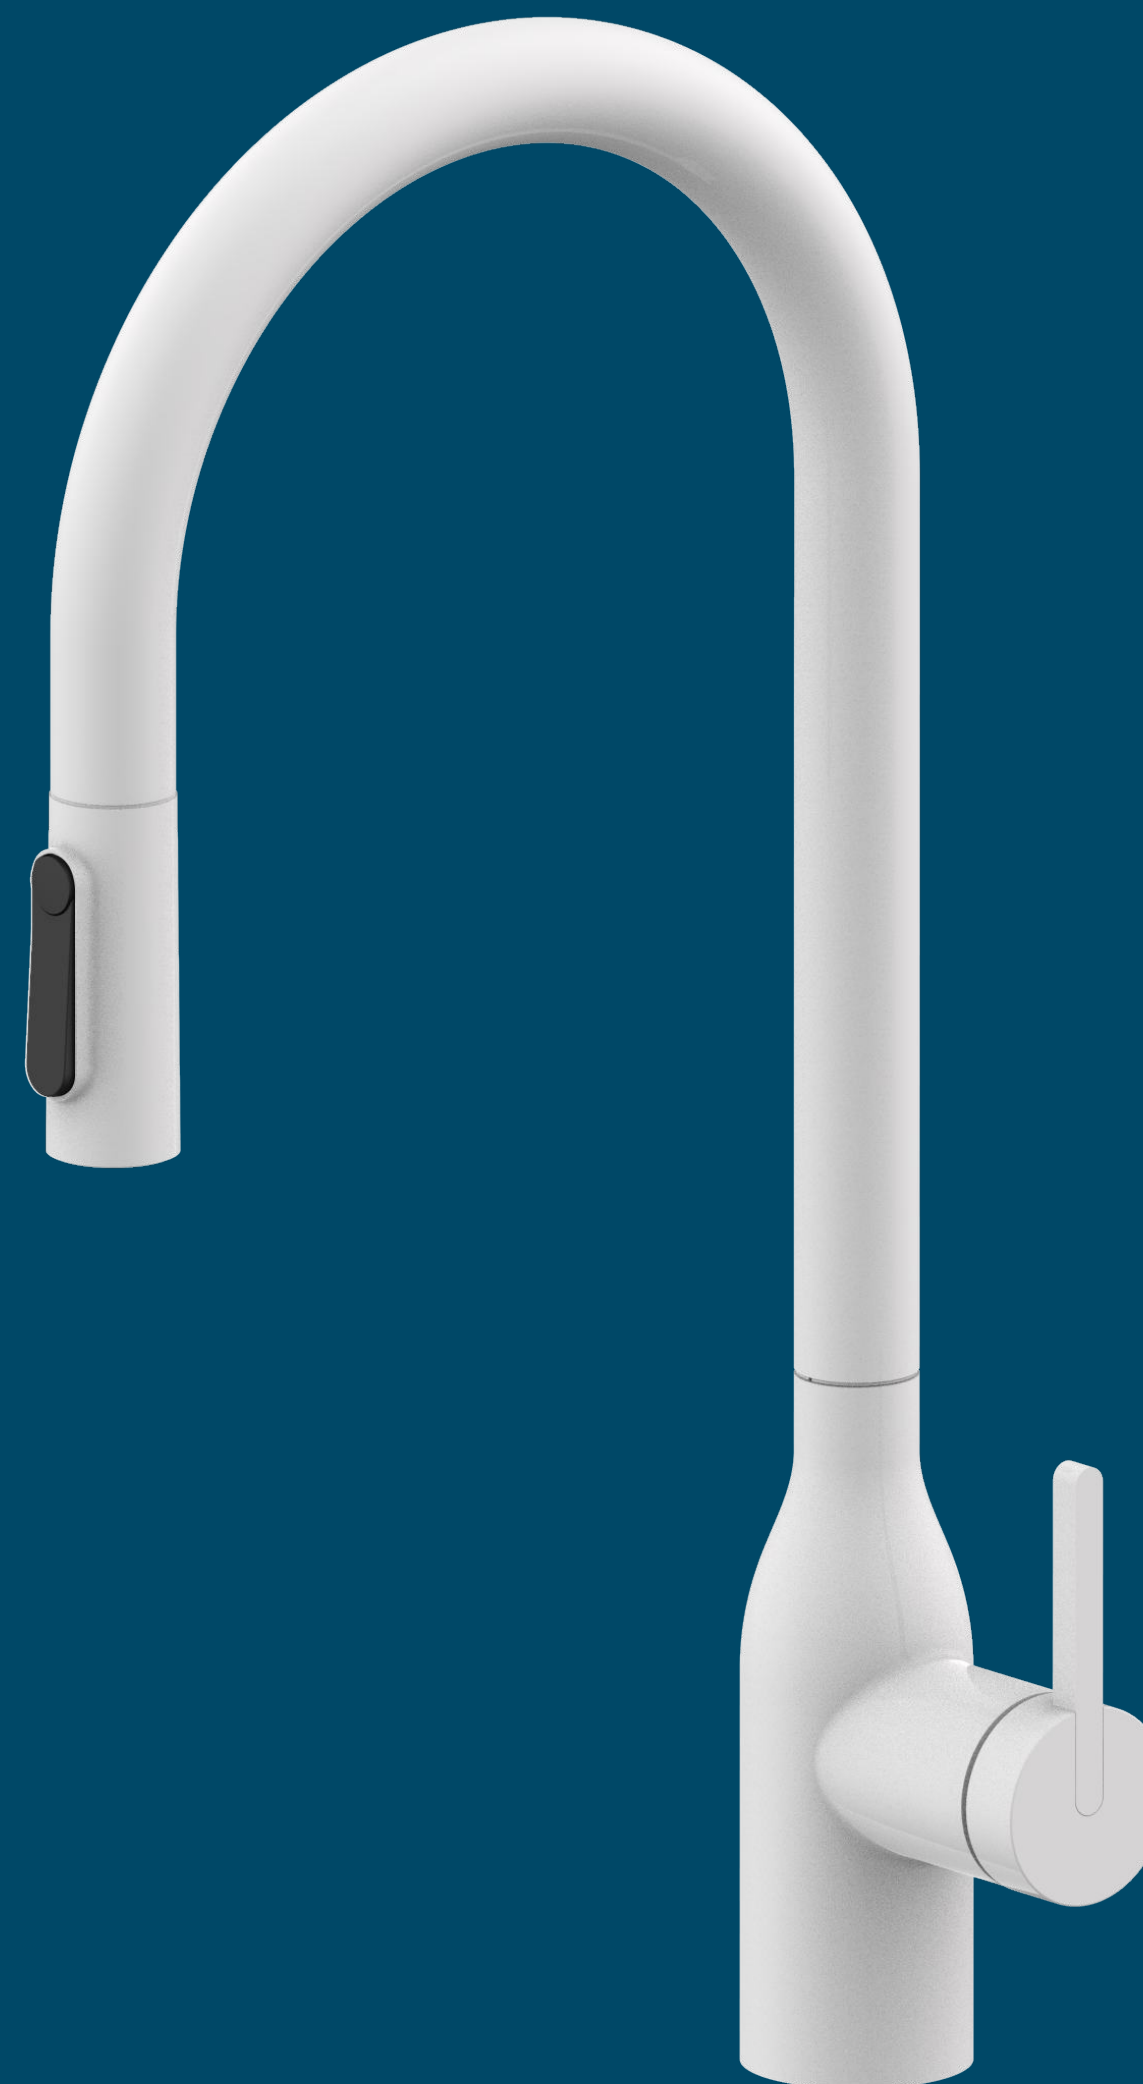

PAULmark

Новинка 2024

UNIVERSAL

Стильный и надежный смеситель
для оснащения кухни

СМЕСИТЕЛЬ UNIVERSAL

Ручка управления подачей воды поворачивается на 90° в одну сторону, поэтому можно ставить смеситель вплотную к стене

Возможность подключения системы фильтрации (подача питьевой воды)

Гибкий выдвижной излив до 60 см

Управление фильтрованной водой при помощи кнопки на конце излива

Переключение режимов воды струя / душ

СМЕСИТЕЛЬ UNIVERSAL

Нержавеющая сталь
(BS)

Хром (CR)

Светлое брашированное
золото (SBG)

Брашированное золото
(BG)

Белый матовый
(WH/431 T)

Вороненая сталь
(GM)

Антрацит (AN)

7 вариантов дизайна

Смеситель Universal представлен в **7-ми вариантах цветовых решений**, которые являются базовыми для кухни в любом дизайне: от классического стиля до современного.

СМЕСИТЕЛЬ UNIVERSAL

Характеристики

Материал	латунь
Поворот излива	180°
Выдвижной излив	да
Возможность подключения фильтра	да
Подводка для воды	нейлоновая оплетка, 40 см
Механизм	керамический картридж
Гарантия	8 лет