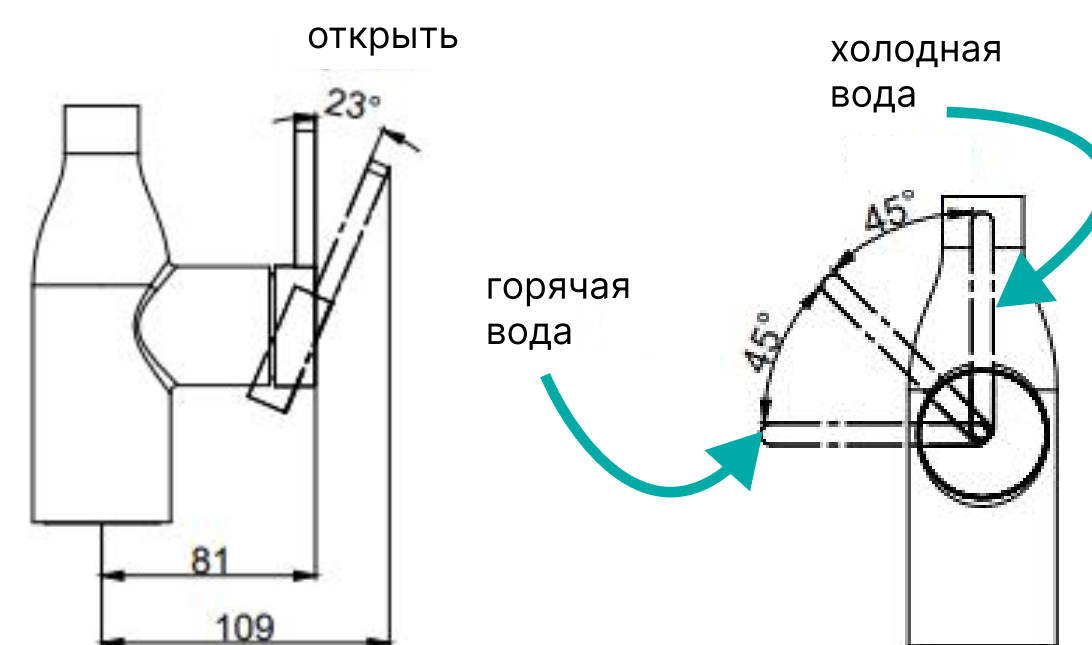

СМЕСИТЕЛЬ UNIVERSAL

Характеристики

Материал	латунь
Поворот излива	180°
Выдвижной излив	да
Возможность подключения фильтра	да
Подводка для воды	нейлоновая оплетка, 40 см
Механизм	керамический картридж
Гарантия	8 лет