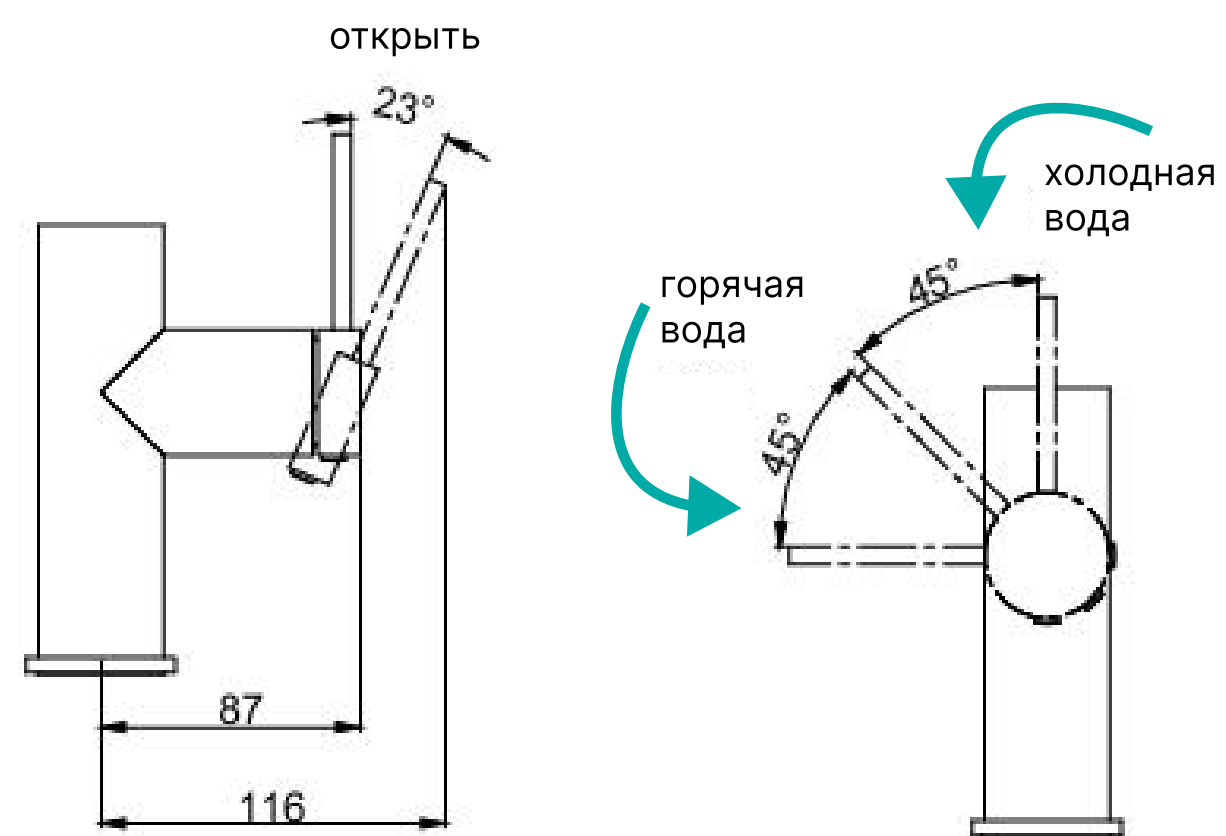

СМЕСИТЕЛЬ GALANT

Характеристики

Материал	латунь
Поворот излива	180°
Выдвижной излив	да
Возможность подключения фильтра	да
Подводка для воды	нейлоновая оплетка, 40 см
Механизм	керамический картридж
Гарантия	8 лет