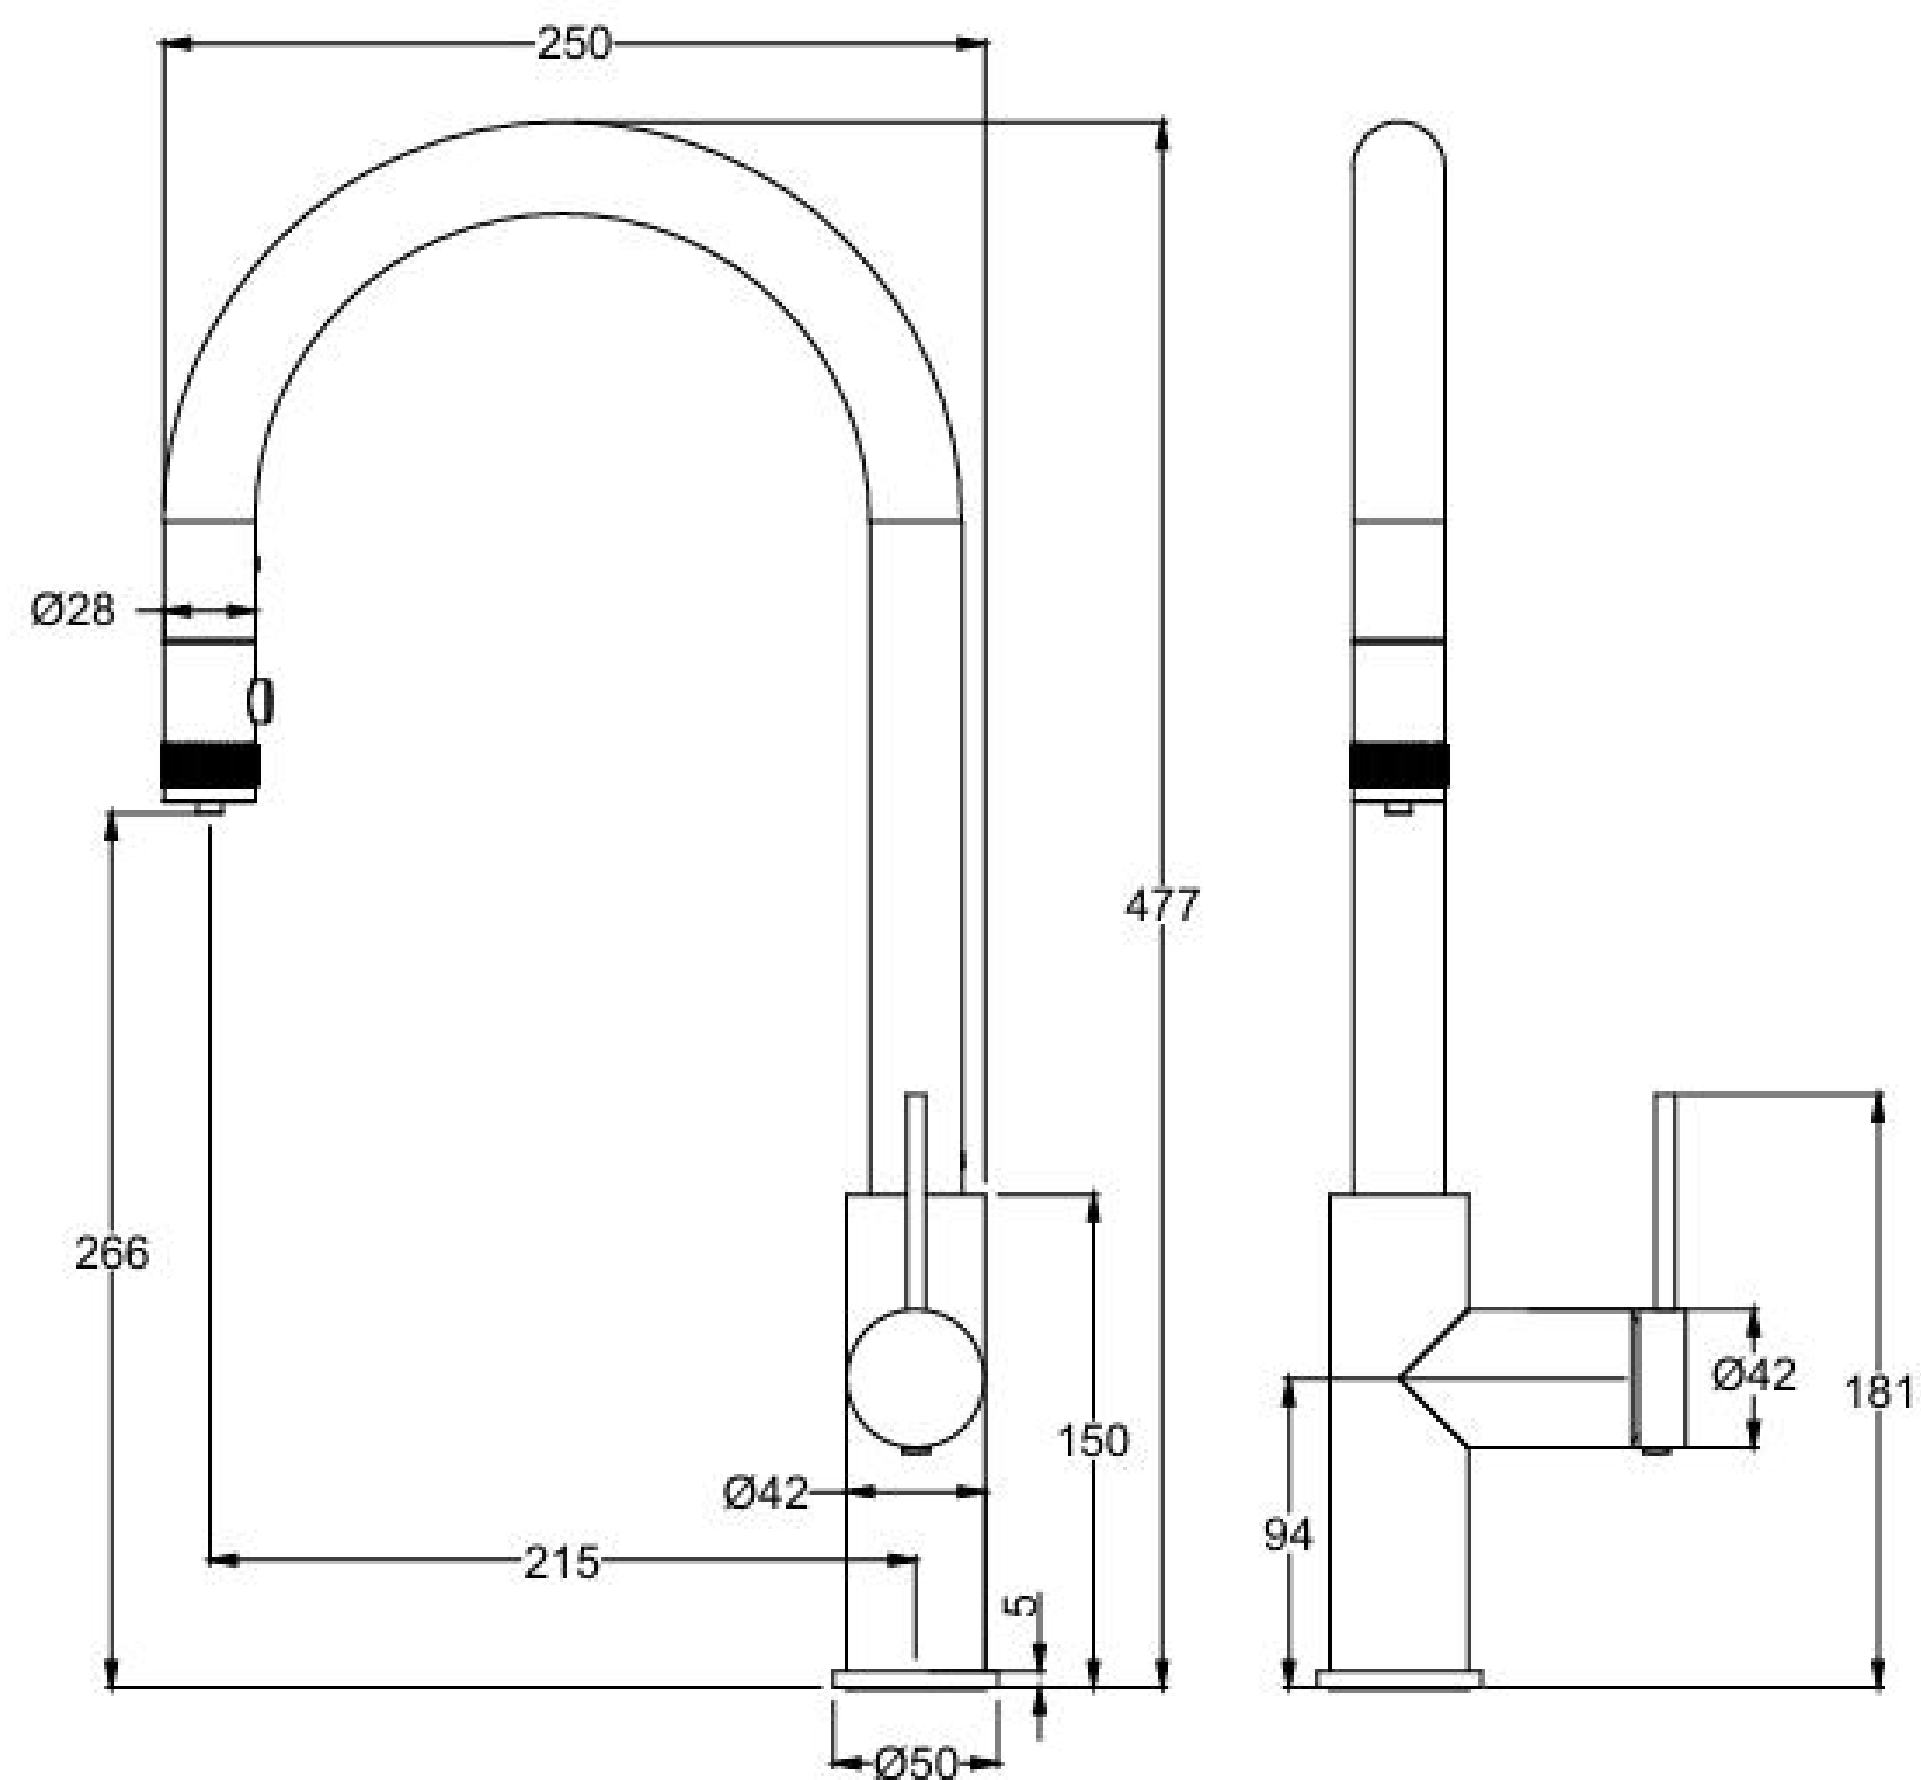

PAULmark

Новинка 2024

GALANT

Стильный и надежный смеситель
для оснащения кухни

СМЕСИТЕЛЬ GALANT

Ручка управления подачей воды поворачивается на 90° в одну сторону, поэтому можно ставить смеситель вплотную к стене

Возможность подключения системы фильтрации (подача питьевой воды)

Гибкий выдвижной излив до 60 см

Управление фильтрованной водой при помощи кнопки на конце излива

СМЕСИТЕЛЬ GALANT

5 вариантов дизайна

Нержавеющая
сталь (BS)

СМЕСИТЕЛЬ GALANT

Характеристики

Материал	латунь
Поворот излива	180°
Выдвижной излив	да
Возможность подключения фильтра	да
Подводка для воды	нейлоновая оплетка, 40 см
Механизм	керамический картридж
Гарантия	8 лет